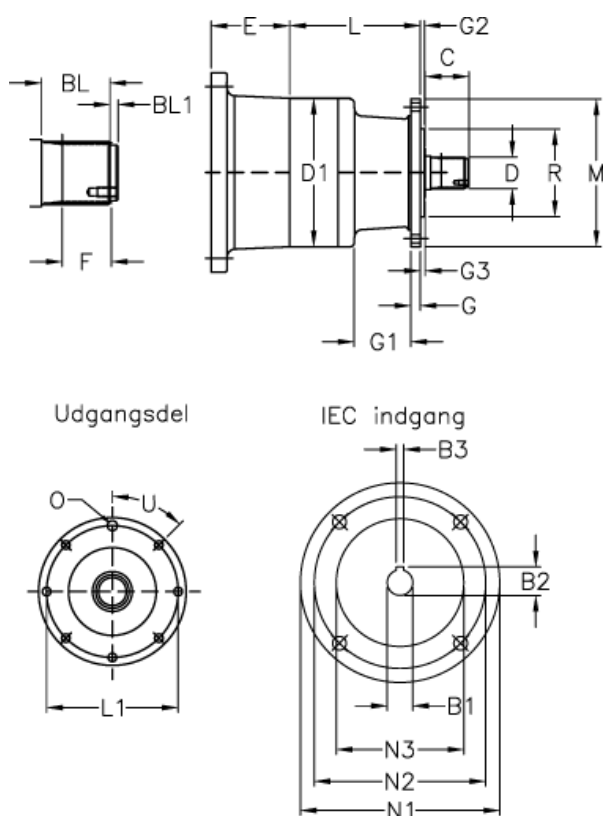

Varenummer: 473000103483049
 Beskrivelse: Trasmital 300 L1-3,48 HZ-P132
 forstærket spline aksel

Mål

B1 = 38	E = 114	M = 185
B2 = 41	F = 30	N1 = 300
B3 = 10	G = 12	N2 = 265
BL = 43	G1 = 71	N3 = 230
BL1 = 5	G2 = 5	O = 8x10,5
C = 55	G3 = 6	R = 110
D = B40x36	L = 115	U Grader = 45
D1 = 185	L1 = 165	